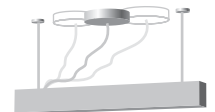

WIRES / FILS

Black & White / Noir et blanc	
Braided Red / Rouge tressé	
Black / Noir	
White / Blanc	
Clear / Transparent	

CENTRAL CANOPY / SUPPORT CENTRAL

Rectangle 10 in / po.

Rectangle 14 in / po.

Round / Rond *